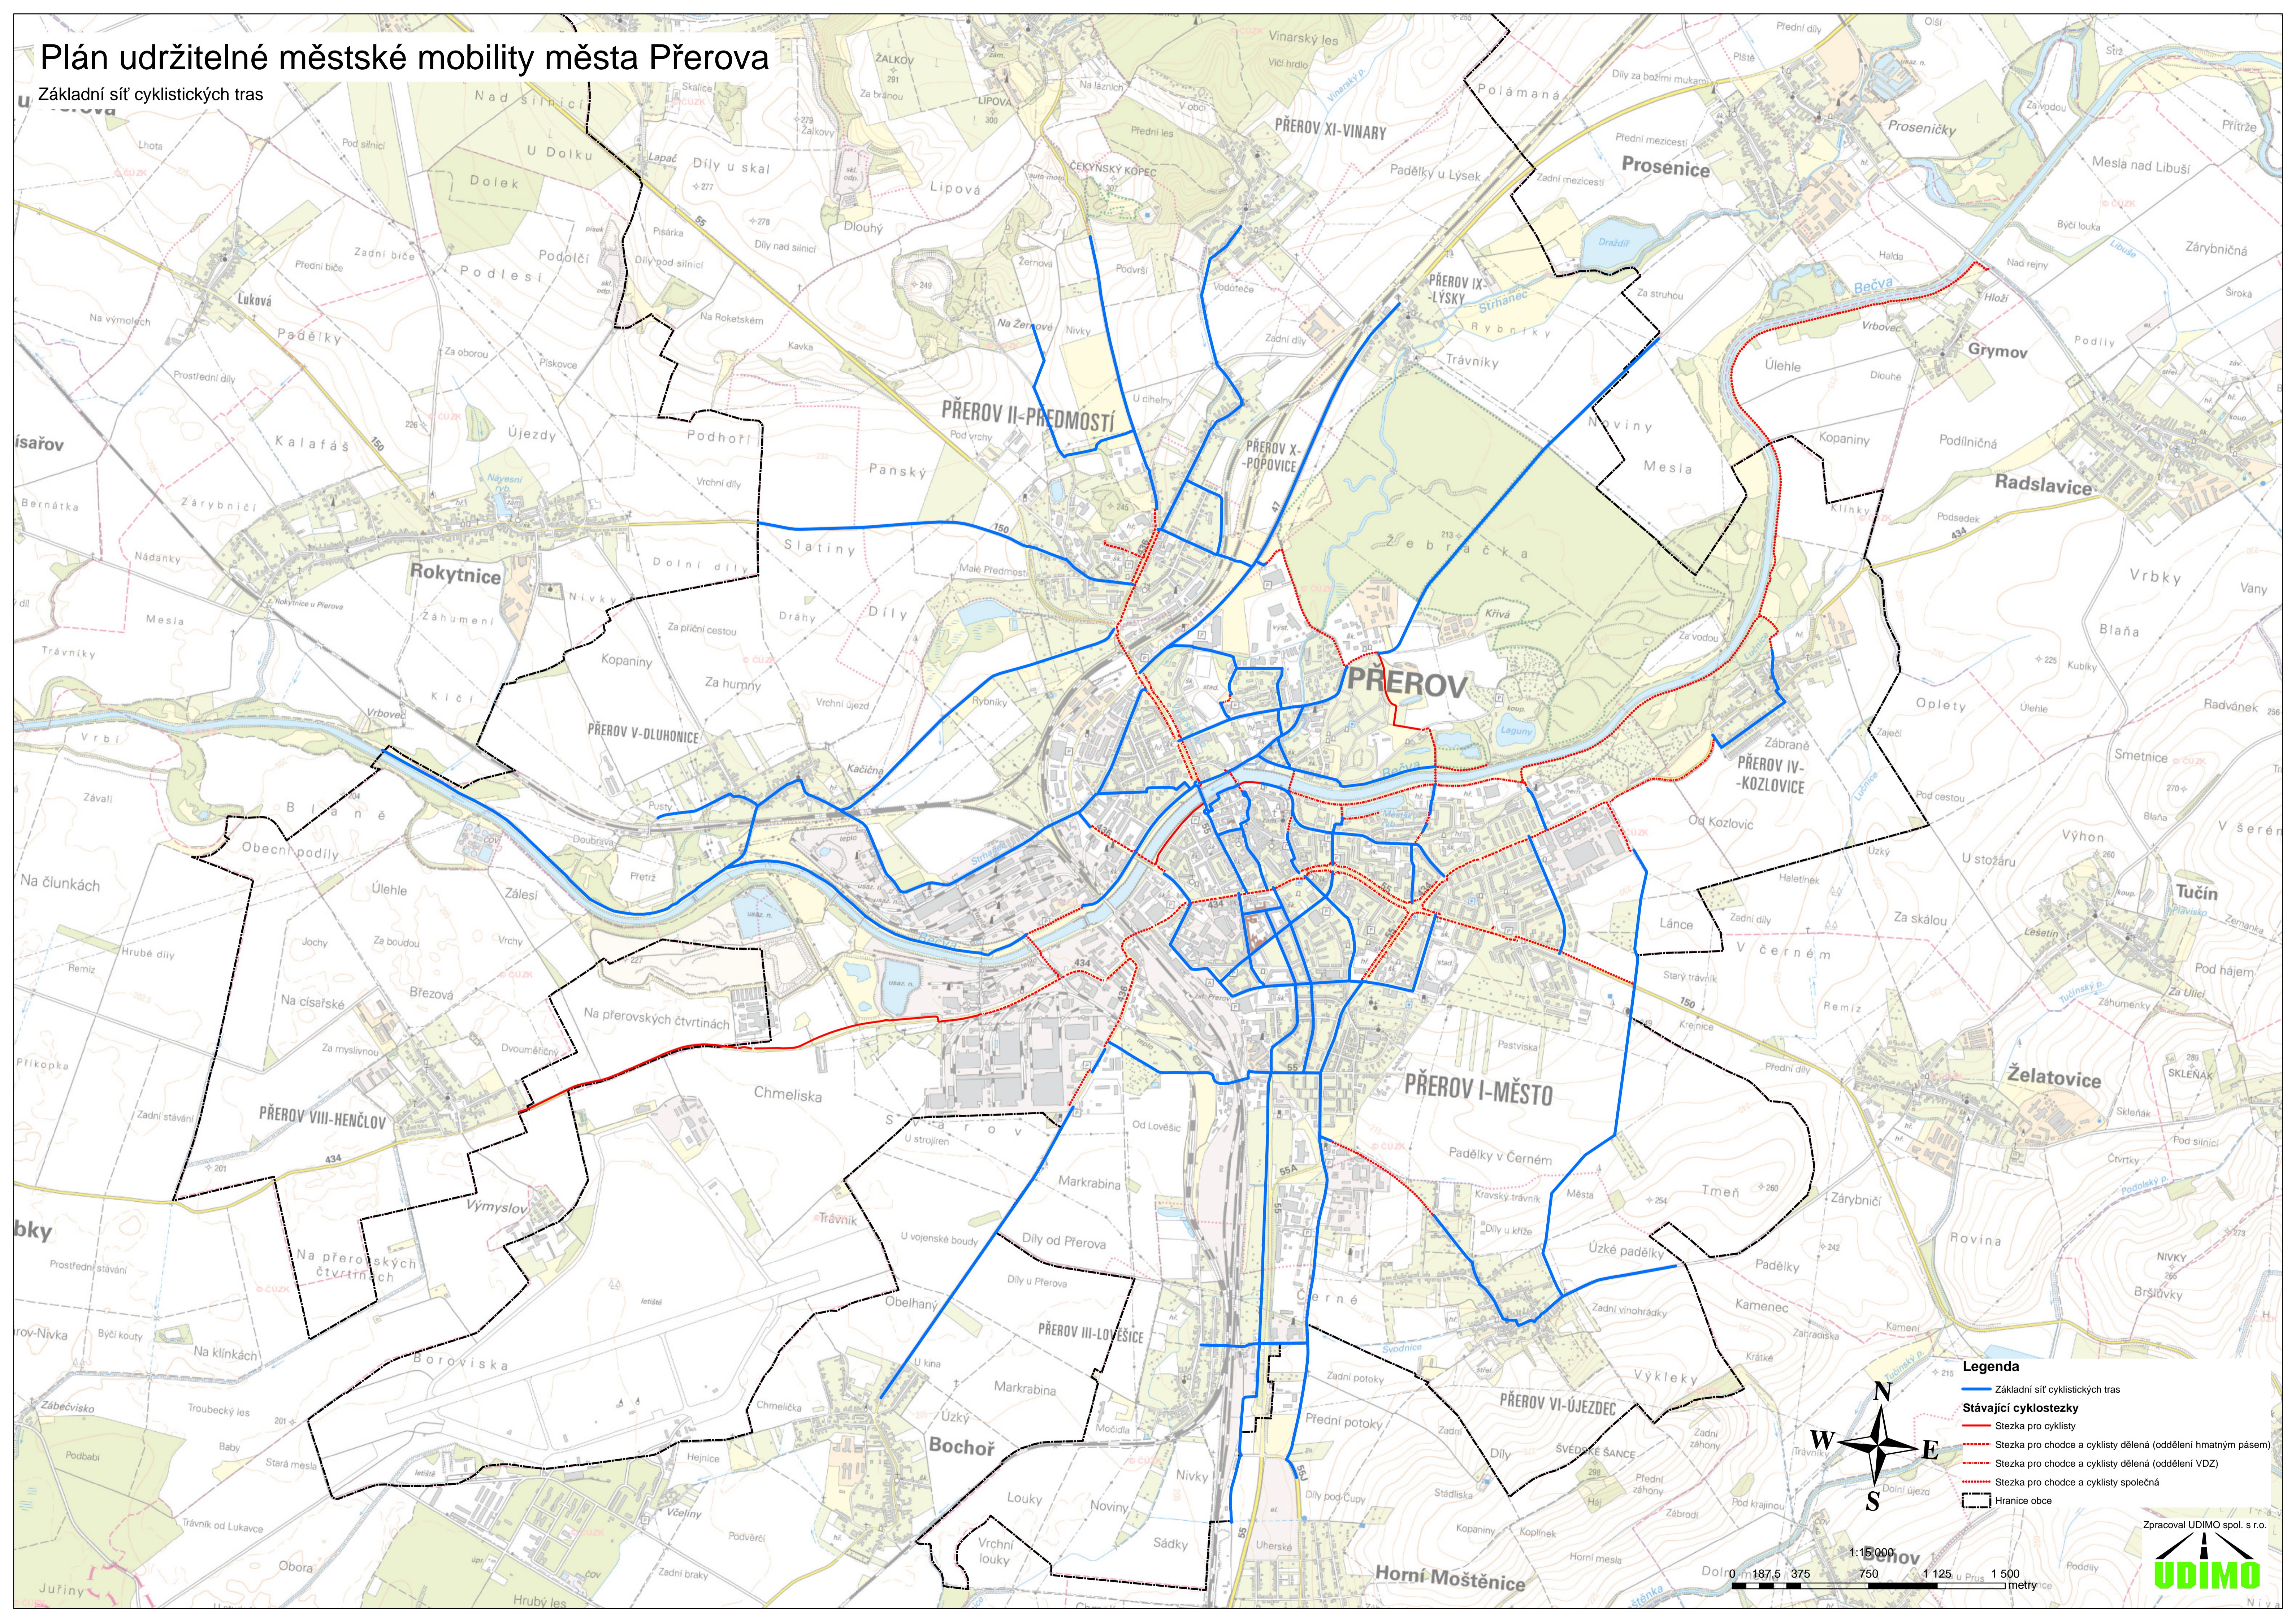

Plán udržitelné městské mobility města Přerova

Základní síť cyklistických tras

- Legenda**
- Základní síť cyklistických tras
 - Stávající cyklostezky
 - Stezka pro chodce a cyklisty dělená (oddělení hmatným pásem)
 - Stezka pro chodce a cyklisty dělená (oddělení VZD)
 - Stezka pro chodce a cyklisty společná
 - - - - - Hranice obce